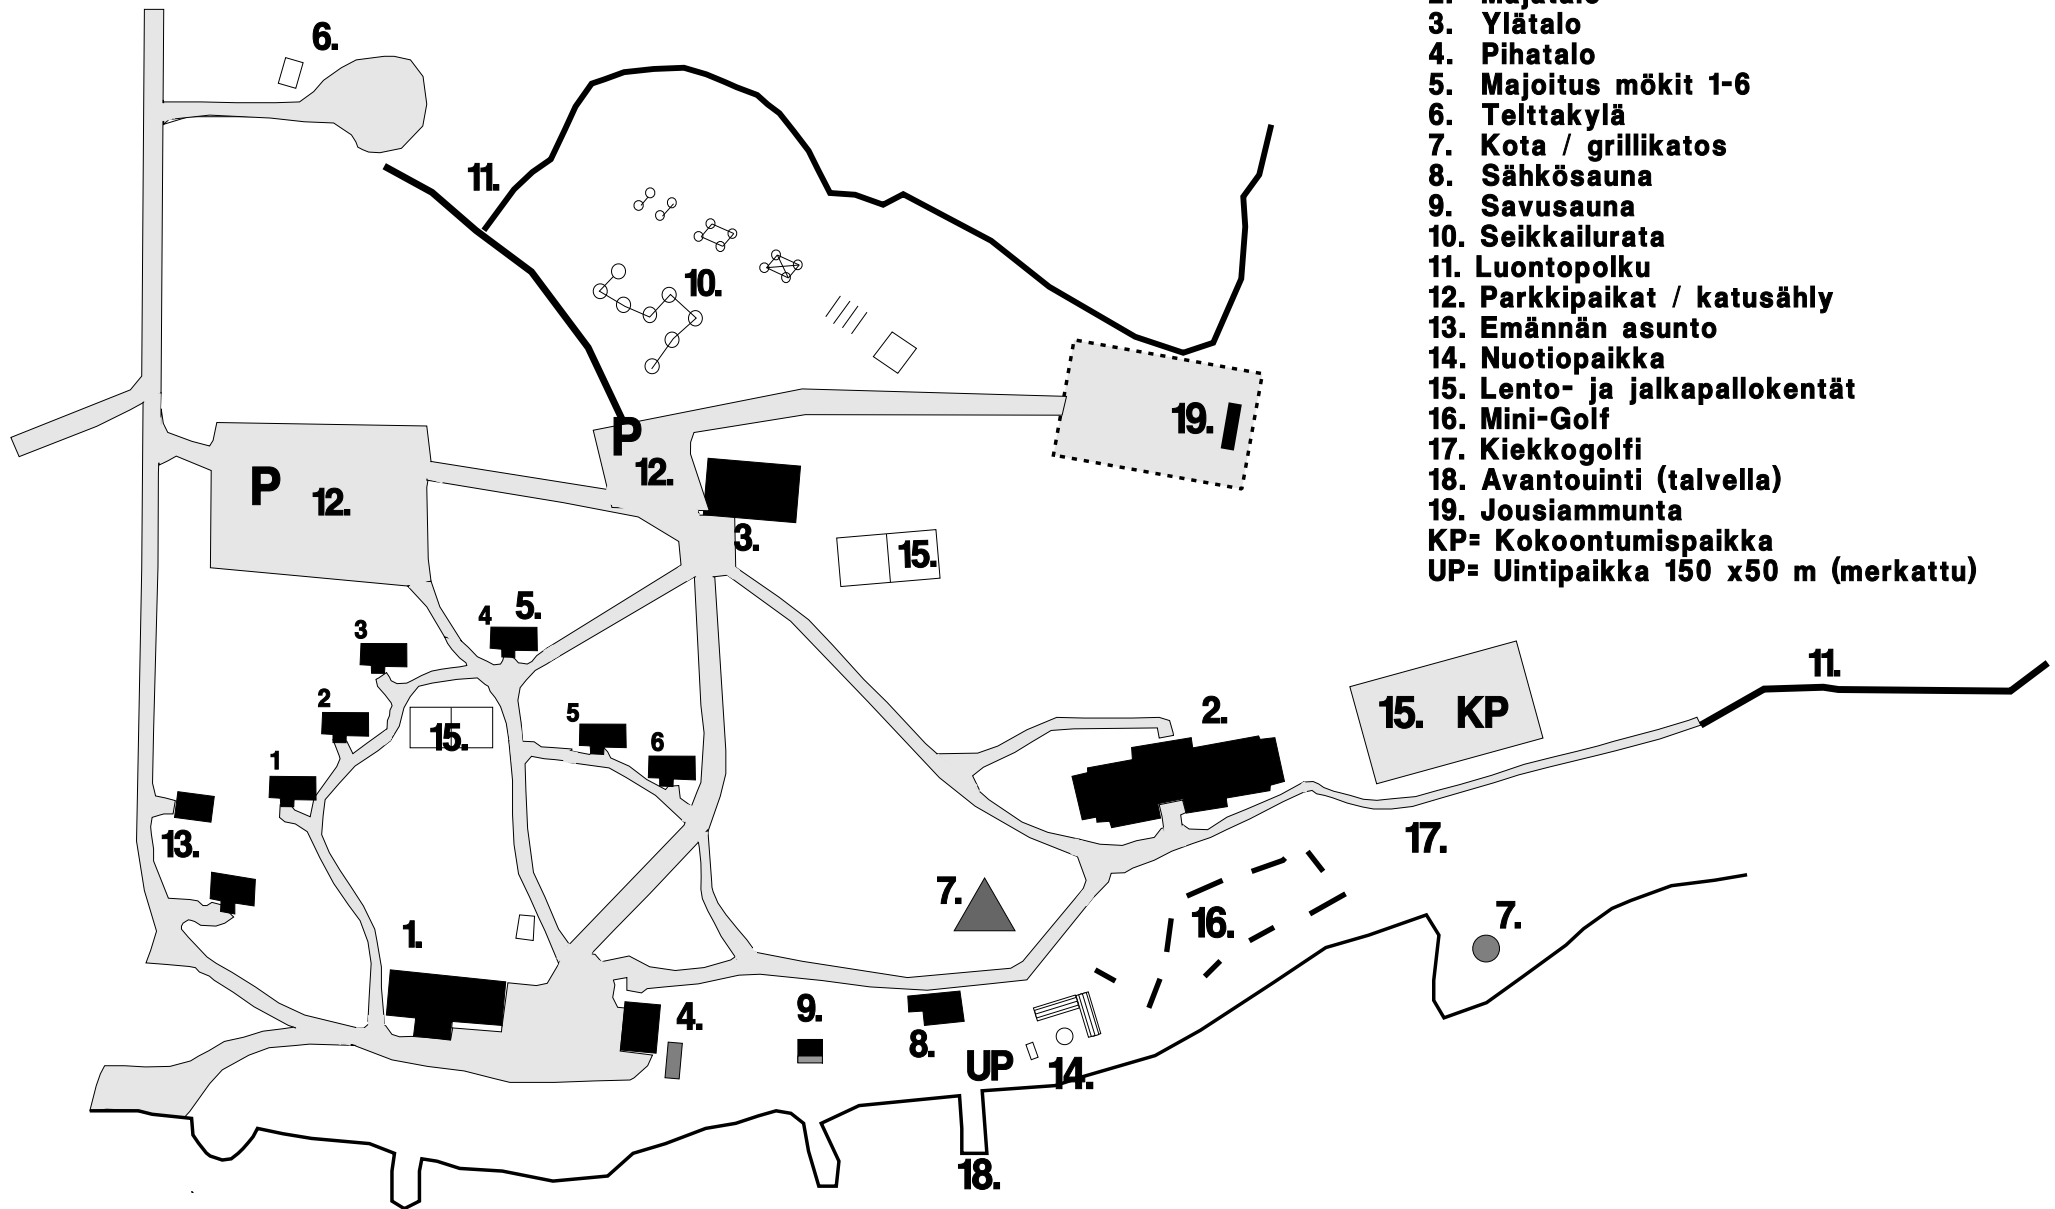

HIRVIJÄRVEN LEIRIKESKUKSEN OPASKARTTA

1. Pääalo
 2. Majatalo
 3. Yläalo
 4. Pihatalo
 5. Majoitus mökit 1-6
 6. Telttakylä
 7. Kota / grillikatos
 8. Sähkösauna
 9. Savusauna
 10. Seikkailurata
 11. Luontopolku
 12. Parkkipaikat / katusähly
 13. Emännän asunto
 14. Nuotiopaikka
 15. Lento- ja jalkapallokentät
 16. Mini-Golf
 17. Kiekkogolfi
 18. Avantouinti (talvella)
 19. Jousiammunta
- KP= Kokoontumispaikka
UP= Uintipaikka 150 x 50 m (merkattu)