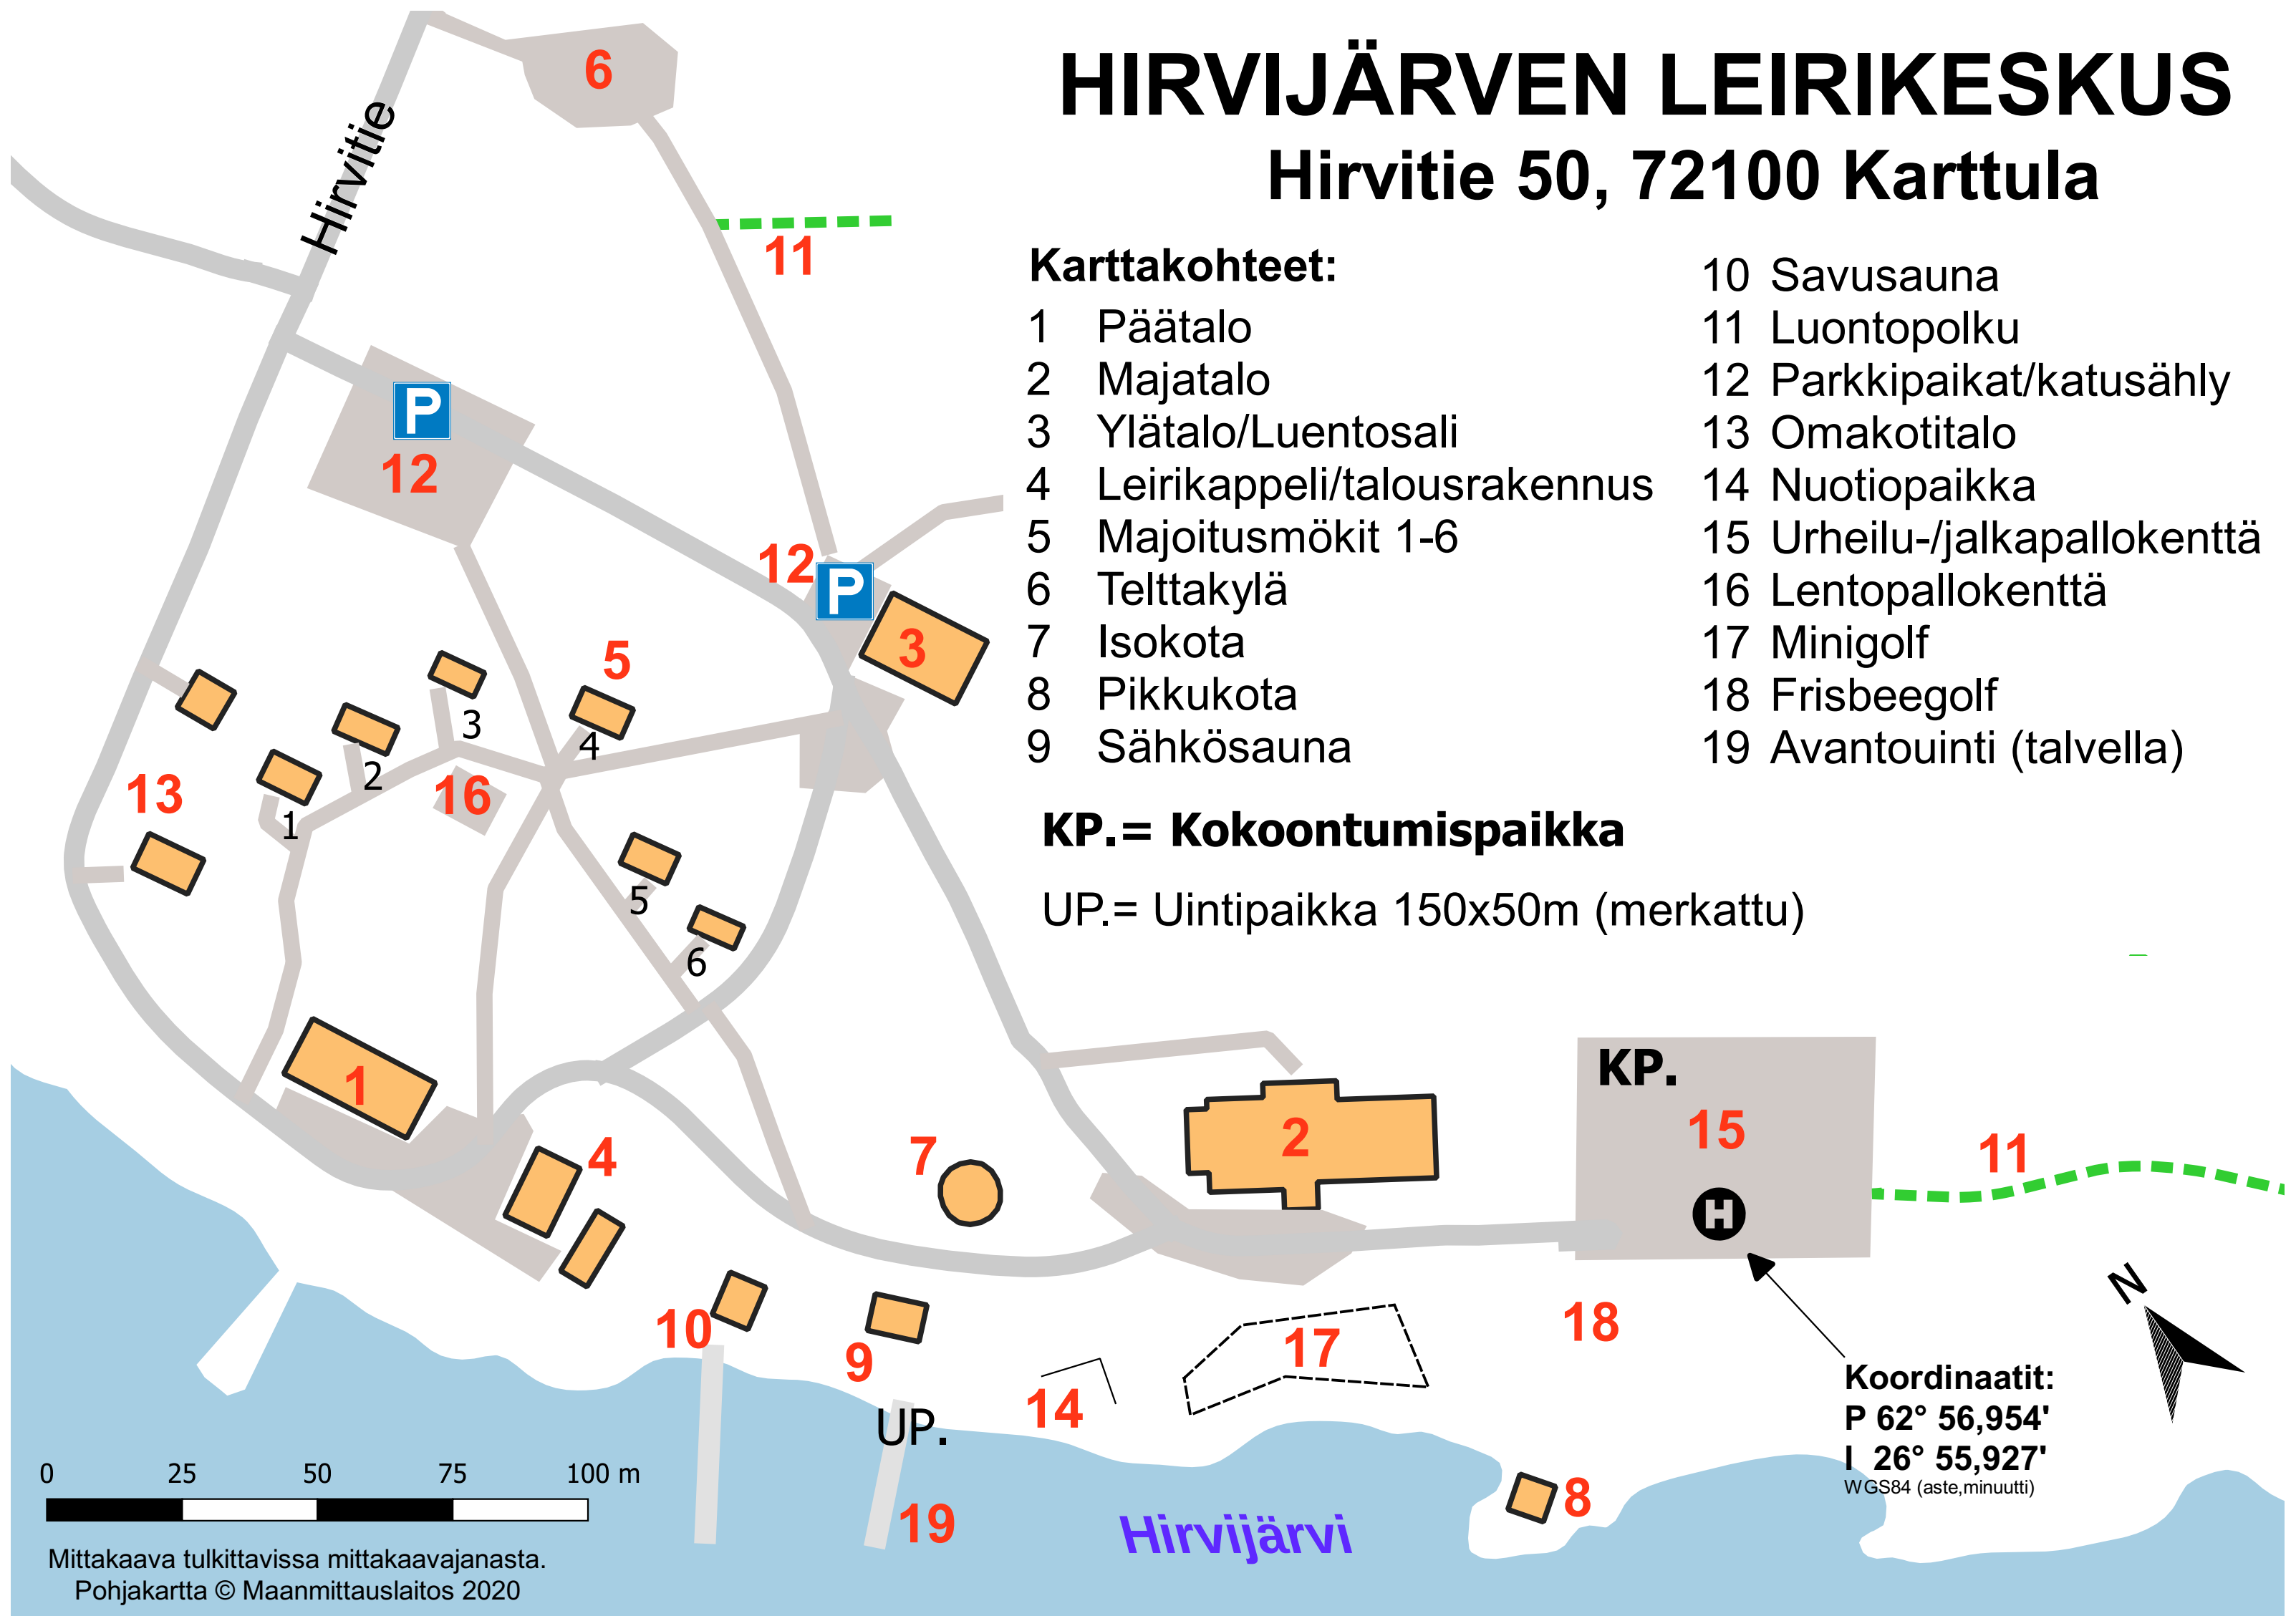

HIRVIJÄRVEN LEIRIKESKUS

Hirvitie 50, 72100 Karttula

Karttakohteet:

- | | | | |
|---|------------------------------|----|---------------------------|
| 1 | Päätal | 10 | Savusauna |
| 2 | Majatal | 11 | Luontopolku |
| 3 | Ylätal/Luentosal | 12 | Parkkipaikat/katusähly |
| 4 | Leirikappeli/taloustrakennus | 13 | Omakotital |
| 5 | Majoitusmök | 14 | Nuotiopaikka |
| 6 | Telttakylä | 15 | Urheilu-/jalkapallokenttä |
| 7 | Isokota | 16 | Lentopallokenttä |
| 8 | Pikkukota | 17 | Minigolf |
| 9 | Sähkösauna | 18 | Frisbeegolf |
| | | 19 | Avantouinti (talvella) |

KP.= Kokoonntumisaikka

UP.= Uintipaikka 150x50m (merkattu)

0 25 50 75 100 m

Mittakaava tulkittavissa mittakaavajanasta.
Pohjakartta © Maanmittauslaitos 2020

Koordinaatit:
P 62° 56,954'
I 26° 55,927'
WGS84 (aste,minuutti)